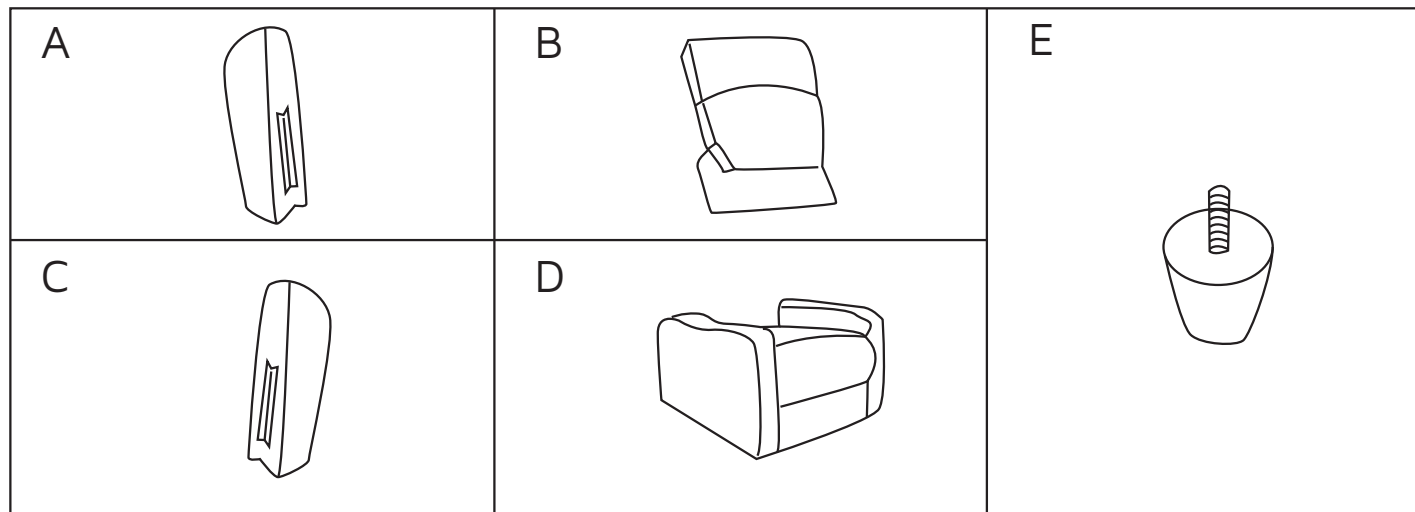

Sillón Reclinable One Fabric

Instrucciones de montaje | Assembly instructions

Nalui

Si tienes algún problema con el sillón masaje elevador, contacta con el Servicio Técnico Oficial: 965 31 31 31 | soporte@newluxgroup.com